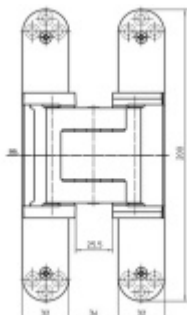

Úhel otevření 180 stupňů

Nosnost 100 kg (pro dva panty)

Velikost 200 mm

Průměr frézy 24 mm

Na objednání také povrchové úpravy mosaz, chrom, nerez, barva RAL.

Konkrétní cenu pantu v jiné povrchové úpravě, poptejte u našeho obchodního oddělení.