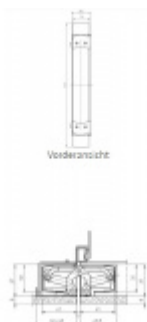

Tectus TE 540 3D A8 SZ - upevnění do ocelové zárubně

 SIMONSWERK

ID produktu: 7042

Navařovací element pro montáž pantu Tectus 540 A8 do ocelových zárubní.

Pozink ocel

Vaše cena bez DPH

318 Kč

Vaše cena s DPH

**Tectus 540 3D A8 F1-
skrytý pant, stříbrný**

SIMONSWERK

OD 2 212 Kč

více jak 10 ks

**Tectus TE 540 3D FZ -
upevňovací deska pro
obložkovou zárubeň**

SIMONSWERK

OD 249 Kč

6 ks