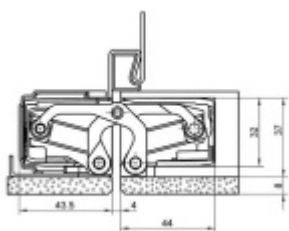

Tectus TE 540 3D A8 SZ - upevnění do ocelové zárubně

 SIMONSWERK

ID produktu: 7042

Navařovací element pro montáž pantu Tectus 540 A8 do ocelových zárubní.

Pozink ocel

Vaše cena bez DPH

328 Kč

Vaše cena s DPH

**Tectus 540 3D A8 - skrytý
pant pro bezfalcové dveře s
obkladem**

SIMONSWERK

OD OD 2 298 Kč

6 ks

**Tectus 540 3D FZ -
upevňovací deska pro
obložkovou zárubeň**

SIMONSWERK

OD 258 Kč

více jak 10 ks