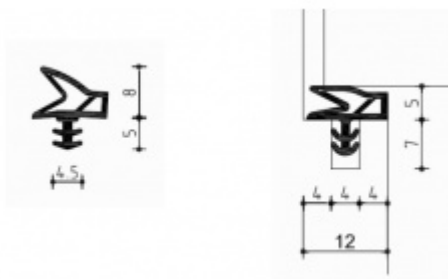

PŘÍSLUŠENSTVÍ

**Dveřní těsnění
Deventer pro
bezfalcové dveře**

OD 230 Kč

více jak 10 ks

**Tectus 540 3D A8 F1-
skrytý pant, stříbrný**

SIMONSWERK

OD 2 212 Kč

více jak 10 ks

**Tectus TE 540 3D FZ -
upevňovací deska pro
obložkovou zárubeň**

SIMONSWERK

OD 249 Kč

6 ks