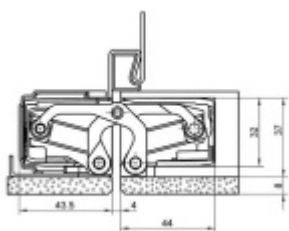

## Tectus TE 540 3D A8 SZ - upevnění do ocelové zárubně

 SIMONSWERK

ID produktu: 7042

Navařovací element pro montáž pantu Tectus 540 A8 do ocelových zárubní.

Pozink ocel

**Vaše cena bez DPH**

**13,39 €**

Vaše cena s DPH