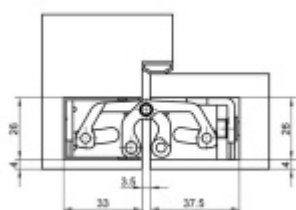

Tectus 527 3D - skrytý pant pro bezfalcové dveře, ocel

SIMONSWERK

Kompletně skrytý závěs pro bezfalcové dveře s obložkou, masivní dřevěnou, ocelovou nebo hliníkovou zárubní.

Pro obložkovou nebo ocelovou zárubeň je nutné přikoupit vhodné upevnění, viz. příslušenství produkty.

Pravolevý, bezúdržbová ložiska, třídídimenzionální seřizování: stranově, výškově +/- 3 mm, přítlak +/- 1 mm

Nosnost: 120 kg

Materiál: masivní ocel/nerez vzhled

Společně s dodávkou pantů můžeme bezplatně zapůjčit frézovací rám a šablony, se kterými je výroba dveří se skrytými panty velmi snadná a realizovat ji lze již se základním vybavením truhlářské dílny.