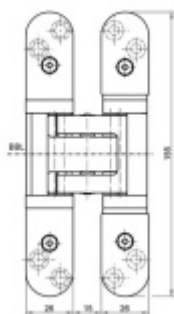

Tectus 527 3D - skrytý pant pro bezfalcové dveře, ocel

SIMONSWERK

Kompletně skrytý závěs pro bezfalcové dveře s obložkou, masivní dřevěnou, ocelovou nebo hliníkovou zárubní.

Pro obložkovou nebo ocelovou zárubeň je nutné přikoupit vhodné upevnění, viz. příslušenství produkty.

Pravolevý, bezúdržbová ložiska, třídídimenzionální seřizování: stranově, výškově +/- 3 mm, přítlak +/- 1 mm

Nosnost: 120 kg

Materiál: masivní ocel/nerez vzhled

Společně s dodávkou pantů můžeme bezplatně zapůjčit frézovací rám a šablony, se kterými je výroba dveří se skrytými panty velmi snadná a realizovat ji lze již se základním vybavením truhlářské dílny.