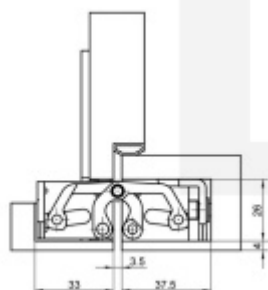

## Tectus 527 3D - skrytý pant pro bezfalcové dveře, ocel

Kompletně skrytý závěs pro bezfalcové dveře s obložkou, masivní dřevěnou, ocelovou nebo hliníkovou zárubní.

Pro obložkovou nebo ocelovou zárubeň je nutné přikoupit vhodné upevnění, viz. příslušenství produkty.

Pravolevý, bezúdržbová ložiska, třídídimenzionální seřizování: stranově, výškově +/- 3 mm, přítlak +/- 1 mm

**Nosnost: 120 kg**

**Materiál: masivní ocel/nerez vzhled**

Společně s dodávkou pantů můžeme bezplatně zapůjčit frézovací rám a šablony, se kterými je výroba dveří se skrytými panty velmi snadná a realizovat ji lze již se základním vybavením truhlářské dílny.