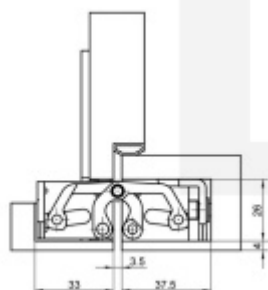

Tectus 527 3D - skrytý pant pro bezfalcové dveře, ocel

SIMONSWERK

Kompletně skrytý závěs pro bezfalcové dveře s obložkou, masivní dřevěnou, ocelovou nebo hliníkovou zárubní.

Pro obložkovou nebo ocelovou zárubeň je nutné přikoupit vhodné upevnění, viz. příslušenství produkty.

Pravolevý, bezúdržbová ložiska, třídídimenzionální seřizování: stranově, výškově +/- 3 mm, přítlak +/- 1 mm

Nosnost: 120 kg

Materiál: masivní ocel/nerez vzhled

Společně s dodávkou pantů můžeme bezplatně zapůjčit frézovací rám a šablony, se kterými je výroba dveří se skrytými panty velmi snadná a realizovat ji lze již se základním vybavením truhlářské dílny.