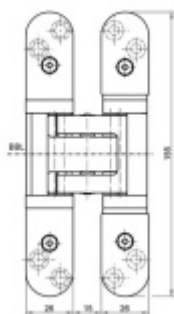

## Tectus 527 3D - skrytý pant pro bezfalcové dveře, ocel

Kompletně skrytý závěs pro bezfalcové dveře s obložkou, masivní dřevěnou, ocelovou nebo hliníkovou zárubní.

Pro obložkovou nebo ocelovou zárubeň je nutné přikoupit vhodné upevnění, viz. příslušenství produkty.

Pravolevý, bezúdržbová ložiska, třídídimenzionální seřizování: stranově, výškově +/- 3 mm, přítlak +/- 1 mm

**Nosnost: 120 kg**

**Materiál: masivní ocel/nerez vzhled**

Společně s dodávkou pantů můžeme bezplatně zapůjčit frézovací rám a šablony, se kterými je výroba dveří se skrytými panty velmi snadná a realizovat ji lze již se základním vybavením truhlářské dílny.