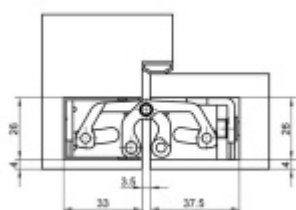

## Tectus 527 3D - skrytý pant pro bezfalcové dveře, ocel

Kompletně skrytý závěs pro bezfalcové dveře s obložkou, masivní dřevěnou, ocelovou nebo hliníkovou zárubní.

Pro obložkovou nebo ocelovou zárubeň je nutné přikoupit vhodné upevnění, viz. příslušenství produkty.

Pravolevý, bezúdržbová ložiska, třídídimenzionální seřizování: stranově, výškově +/- 3 mm, přítlak +/- 1 mm

**Nosnost: 120 kg**

**Materiál: masivní ocel/nerez vzhled**

Společně s dodávkou pantů můžeme bezplatně zapůjčit frézovací rám a šablony, se kterými je výroba dveří se skrytými panty velmi snadná a realizovat ji lze již se základním vybavením truhlářské dílny.