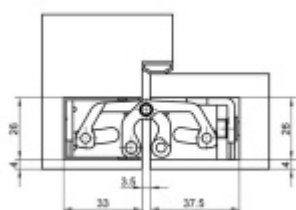

Tectus 527 3D - skrytý pant pro bezfalcové dveře, ocel

Kompletně skrytý závěs pro bezfalcové dveře s obložkou, masivní dřevěnou, ocelovou nebo hliníkovou zárubní.

Pro obložkovou nebo ocelovou zárubeň je nutné přikoupit vhodné upevnění, viz. příslušenství produkty.

Pravolevý, bezúdržbová ložiska, třídídimenzionální seřizování: stranově, výškově +/- 3 mm, přítlak +/- 1 mm

Nosnost: 120 kg

Materiál: masivní ocel/nerez vzhled

Společně s dodávkou pantů můžeme bezplatně zapůjčit frézovací rám a šablony, se kterými je výroba dveří se skrytými panty velmi snadná a realizovat ji lze již se základním vybavením truhlářské dílny.