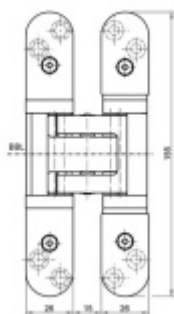

Tectus 527 3D - skrytý pant pro bezfalcové dveře, ocel

Kompletně skrytý závěs pro bezfalcové dveře s obložkou, masivní dřevěnou, ocelovou nebo hliníkovou zárubní.

Pro obložkovou nebo ocelovou zárubeň je nutné přikoupit vhodné upevnění, viz. příslušenství produkty.

Pravolevý, bezúdržbová ložiska, třídídimenzionální seřizování: stranově, výškově +/- 3 mm, přítlak +/- 1 mm

Nosnost: 120 kg

Materiál: masivní ocel/nerez vzhled

Společně s dodávkou pantů můžeme bezplatně zapůjčit frézovací rám a šablony, se kterými je výroba dveří se skrytými panty velmi snadná a realizovat ji lze již se základním vybavením truhlářské dílny.