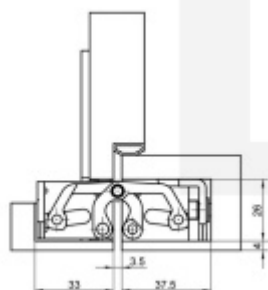

Tectus 527 3D - skrytý pant pro bezfalcové dveře, ocel

Kompletně skrytý závěs pro bezfalcové dveře s obložkou, masivní dřevěnou, ocelovou nebo hliníkovou zárubní.

Pro obložkovou nebo ocelovou zárubeň je nutné přikoupit vhodné upevnění, viz. příslušenství produkty.

Pravolevý, bezúdržbová ložiska, třídídimenzionální seřizování: stranově, výškově +/- 3 mm, přítlak +/- 1 mm

Nosnost: 120 kg

Materiál: masivní ocel/nerez vzhled

Společně s dodávkou pantů můžeme bezplatně zapůjčit frézovací rám a šablony, se kterými je výroba dveří se skrytými panty velmi snadná a realizovat ji lze již se základním vybavením truhlářské dílny.

Nerez kartáčovaná vzhled (126)

[Tectus 527 3D - skrytý pant pro bezfalcové dveře, ocel](#)
[Nerez kartáčovaná vzhled \(126\)](#)

DETAIL

Termín bude prověřen u dodavatele

134,98 € bez DPH
163,33 € s DPH

Černá matná RAL 9005 (107)