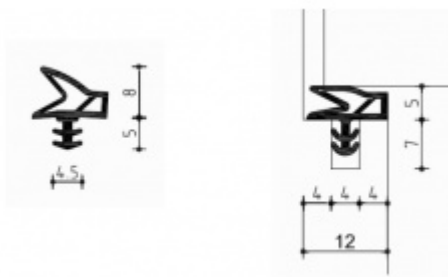

PŘÍSLUŠENSTVÍ

**Dveřní těsnění
Deventer pro
bezfalcové dveře**

OD 230 Kč

více jak 10 ks

**Frézovací šablona -
Tectus 626, krok 1**

SIMONSWERK

OD 1 316 Kč

cca 10 pracovních dní

**Frézovací šablona -
Tectus 626, krok 2**

SIMONSWERK

OD 1 316 Kč

cca 10 pracovních dní

Tectus TE 640 3D BW

SIMONSWERK

OD 467 Kč

Termín bude prověřen u
dodavatele

**Tectus TE 640 3D SZ -
upevnění do ocelové
zárubně**

SIMONSWERK

OD 434 Kč

Termín bude prověřen u
dodavatele

**Tectus TE 640 3D FZ -
upevňovací deska pro
obložkovou zárubeň**

SIMONSWERK

OD 249 Kč

6 ks