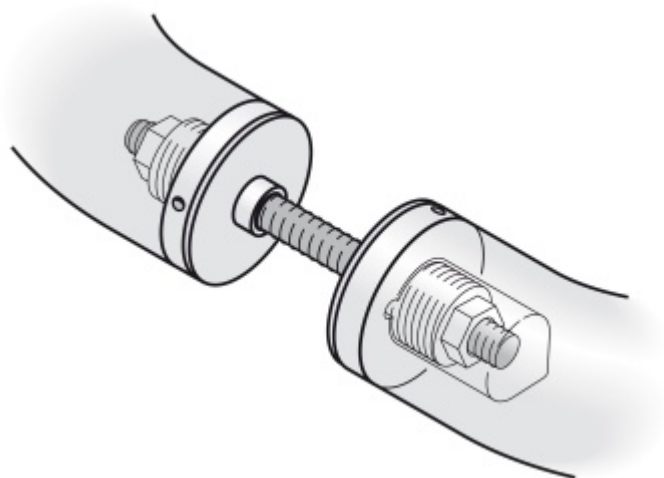

Produktový list

platný k 30. 4. 2026

luxusnikovani.cz
DELIVERED BY EFB

Párové propojení madla 05 0580 03055

M8 55-74 mm

FSB

ID produktu: 705

Sada obsahuje 2x závitovou tyč

Vhodné pro 2 kusy madel

Vaše cena bez DPH

Vaše cena s DPH

79 Kč

95,59 Kč

Zobrazit produkt

PŘÍSLUŠENSTVÍ

Dveřní madlo FSB 66 6506