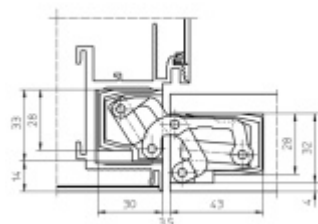

Tectus 541 3D FVZ- skrytý pant, skrytá zárubeň

SIMONSWERK

Materiál: stříbrná barva F1

Závěs je určen pro instalaci se skrytou zárubní.

Zárubňový díl odsazený až 14 mm.

Pro obložkovou/ocelovou zárubeň přikupte odpovídající upevnění/kapsu.

Pravolevý, bezúdržbová ložiska, třídídimenzionální seřizování: stranově +/- 3 mm, výškově +/- 3 mm, přitlaku +/- 1 mm.

Úhel otevření: 180 stupňů

Nosnost: 100 kg (pro dva panty)

Velikost: 185 mm

Průměr frézy: 24 mm

Na objednání také povrchové úpravy mosaz, chrom, nerez, barva RAL.

Konkrétní cenu pantu v jiné povrchové úpravě poptejte u našeho obchodního oddělení.

Společně s dodávkou pantů můžeme bezplatně zapůjčit frézovací rám a šablony, se kterými je výroba dveří se skrytými panty velmi snadná a realizovat ji lze již se základním vybavením truhlářské dílny.