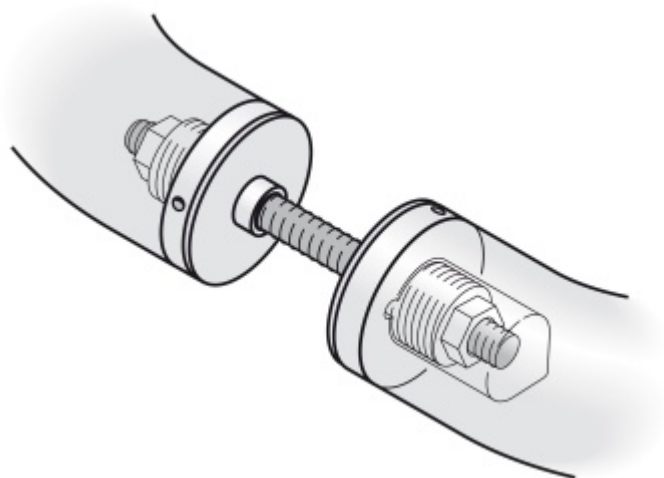

### Párové propojení madla 05 0580 03055

**M8 55-74 mm**

**FSB**

ID produktu: 705

Sada obsahuje 2x závitovou tyč

Vhodné pro 2 kusy madel

**Vaše cena bez DPH**

**3,22 €**