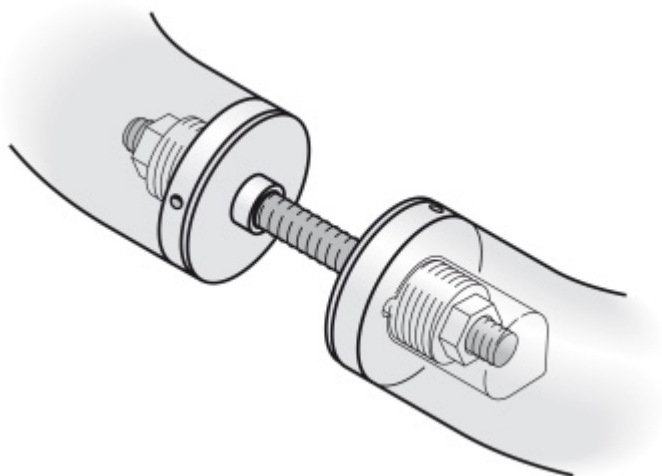

### Párové propojení madla 05 0580 03075

**M8 75-94 mm**

**FSB**

ID produktu: 706

Sada obsahuje 2x závitovou tyč

Vhodné pro 2 kusy madel

**Vaše cena bez DPH**

Vaše cena s DPH