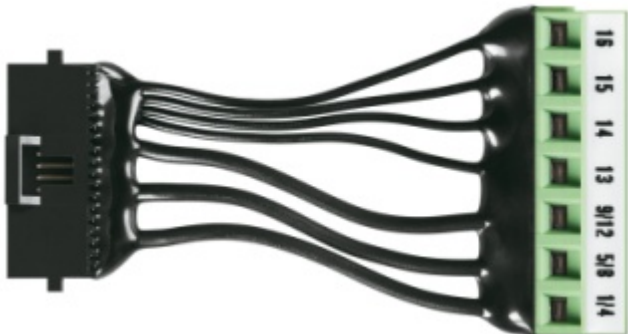

Produktový list

platný k 10. 5. 2026

luxusnikovani.cz
DELIVERED BY EFB

Univerzální adaptér Tectus Energy

SIMONSWERK

ID produktu: 7065

Univerzální adaptér se svorkovou koncovkou usnadňuje instalaci pantů Tectus.

Vaše cena bez DPH

2 019 Kč

Vaše cena s DPH

2 442,99 Kč

Zobrazit produkt

PŘÍSLUŠENSTVÍ

**Tectus 680 3D FD Energy -
skrytý pant pro falcové dveře
s kabelovou průchodkou**

SIMONSWERK

OD 3 472 Kč

cca 2-3 týdny

**Tectus 340 3D Energy s
průchodkou, pro bezfalcové
dveře**

SIMONSWERK

OD OD 2 577 Kč

1 ks

**Tectus 526 3D Energy s
průchodkou, pro bezfalcové
dveře**

SIMONSWERK