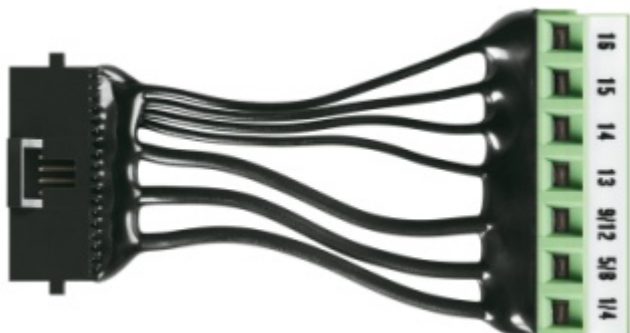

Produktový list

platný k 6. 6. 2026

luxusnikovani.cz
DELIVERED BY EFB

Univerzální adaptér Tectus Energy

SIMONSWERK

ID produktu: 7065

Univerzální adaptér se svorkovou koncovkou usnadňuje instalaci pantů Tectus.

Vaše cena bez DPH

82,41 €

Vaše cena s DPH

99,71 €

Zobrazit produkt

PŘÍSLUŠENSTVÍ

**Tectus 680 3D FD Energy -
skrytý pant pro falcové dveře
s kabelovou průchodkou**

SIMONSWERK

OD 141,71 €

cca 2-3 týdny

**Tectus 340 3D Energy s
průchodkou, pro bezfalcové
dveře**

SIMONSWERK

OD OD 105,18 €

1 ks

**Tectus 526 3D Energy s
průchodkou, pro bezfalcové
dveře**

SIMONSWERK

OD 234,45 €

Termín bude prověřen u dodavatele

**Tectus 540 3D Energy s
průchodkou, pro bezfalcové
dveře**

SIMONSWERK

OD OD 138,78 €

Termín bude prověřen u dodavatele

**Tectus 640 3D Energy s
průchodkou, pro bezfalcové
dveře**