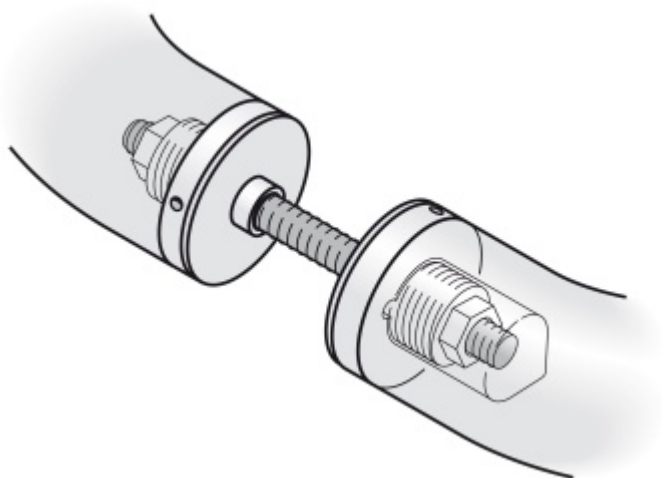

### Párové propojení madla 05 0580 03095

**M8 95-114 mm**

**FSB**

ID produktu: 707

Sada obsahuje 2x závitovou tyč

Vhodné pro 2 kusy madel

**Vaše cena bez DPH**

Vaše cena s DPH