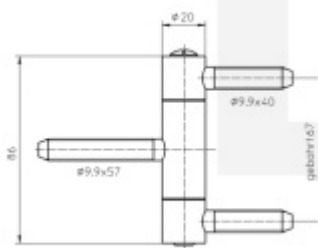

Nerez kartáčovaná