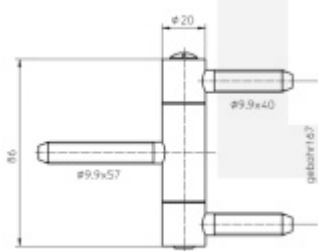

Nerez kartáčovaná