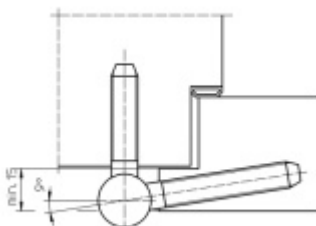

Nerez kartáčovaná