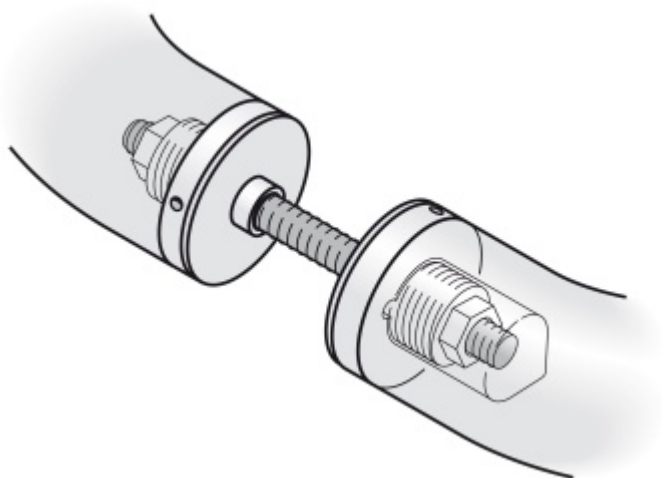

Produktový list

platný k 28. 4. 2026

luxusnikovani.cz
DELIVERED BY EFB

Párové propojení madla 05 0580 03095

M8 95-114 mm

FSB

ID produktu: 707

Sada obsahuje 2x závitovou tyč

Vhodné pro 2 kusy madel

Vaše cena bez DPH

3,47 €

Vaše cena s DPH

4,2 €

Zobrazit produkt

PŘÍSLUŠENSTVÍ

Dveřní madlo FSB 66 6506