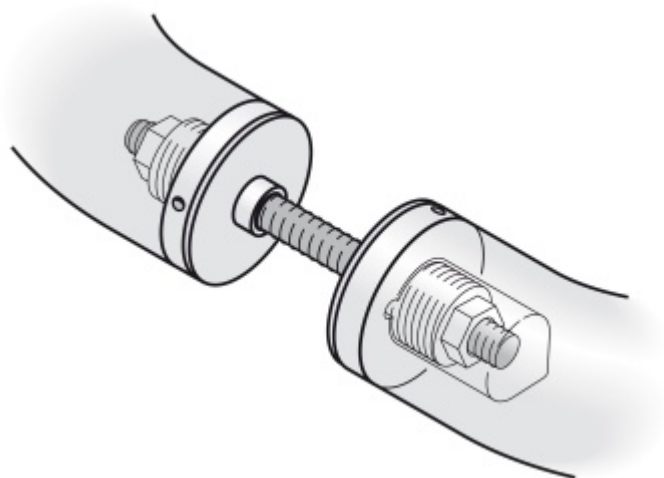

Produktový list

platný k 27. 4. 2026

luxusnikovani.cz
DELIVERED BY EFB

Párové propojení madla 05 0580 03095

M8 95-114 mm

FSB

ID produktu: 707

Sada obsahuje 2x závitovou tyč

Vhodné pro 2 kusy madel

Vaše cena bez DPH

3,47 €

Vaše cena s DPH

4,2 €

Zobrazit produkt

PŘÍSLUŠENSTVÍ

Dveřní madlo FSB 66 6506