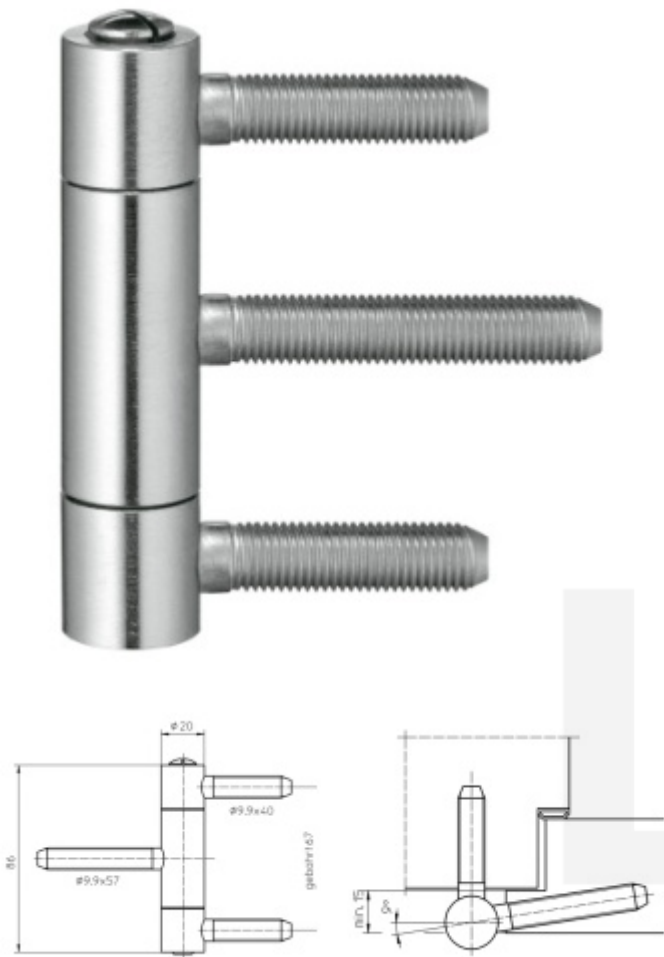

## Simonswerk Baka C2-20 WF

 SIMONSWERK

Závěs pro dřevěné dveře

Nosnost do 100 kg

**Baleno po 10 ks. Lze objednat i jiný počet, je však potřeba počítat s příplatkem za rozbalení.**

Uvedená cena za 1 ks