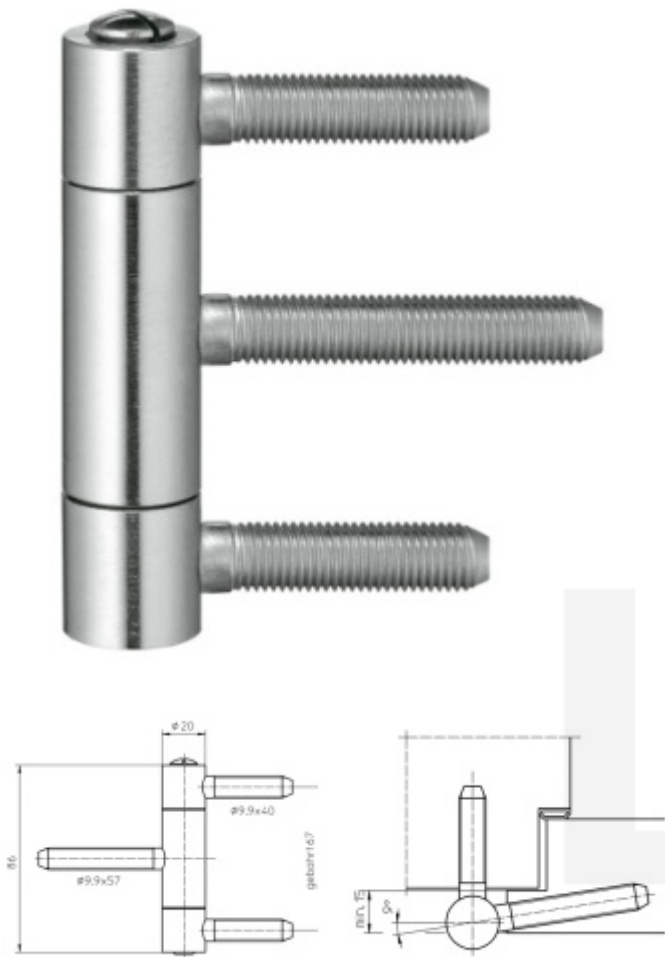

Produktový list

platný k 27. 4. 2026

luxusnikovani.cz
DELIVERED BY EFB

Simonswerk Baka C2-20 WF

 SIMONSWERK

Závěs pro dřevěné dveře

Nosnost do 100 kg

Baleno po 10 ks. Lze objednat i jiný počet, je však potřeba počítat s příplatkem za rozbalení.

Uvedená cena za 1 ks

Bílá RAL 9016 (SW 070)

[Simonswerk Baka C2-20 WF
Bílá RAL 9016 \(SW 070\)](#)

DETAIL

Termín bude prověřen u dodavatele

12,69 € bez DPH
15,36 € s DPH

Nerez kartáčovaná (SW 040)

[Simonswerk Baka C2-20 WF
Nerez kartáčovaná \(SW 040\)](#)