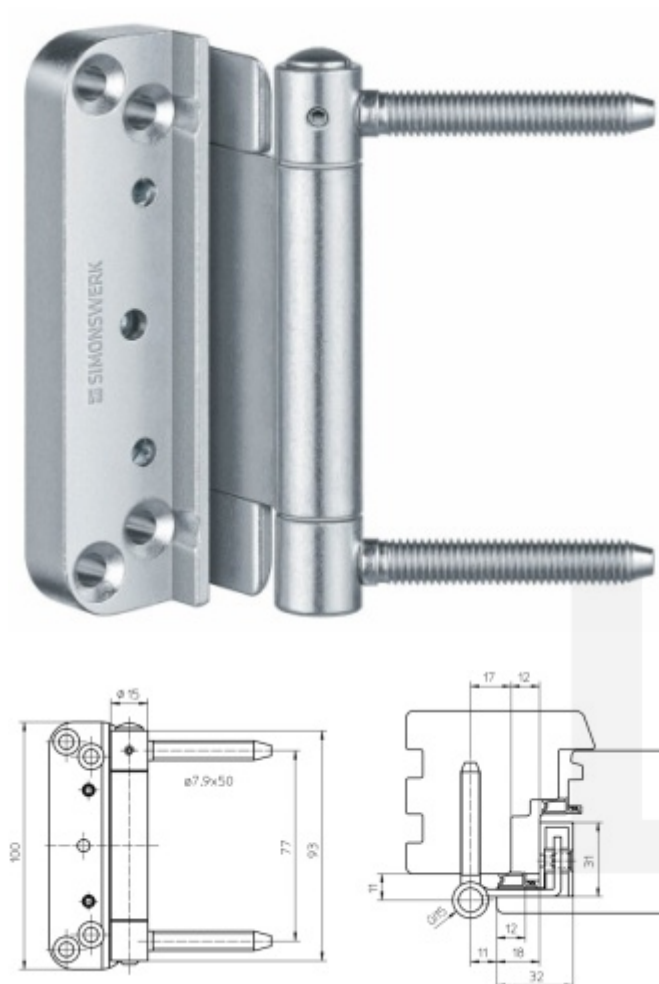

Produktový list

platný k 25. 4. 2026

luxusnikovani.cz
DELIVERED BY EFB

Simonswerk Baka Protect 2030 2D-15 FD MSTS

 SIMONSWERK

Závěs pro dřevěné dveře

Seřizování pantu ve 2D (strana +/- 3mm, přítlak +/- 3 mm)

Připraveno pro instalaci těsnění do falcu

Čep pantu je zajištěn proti vysazení

Nosnost do 80 kg

Baleno po 10 ks. Lze objednat i jiný počet, je však potřeba počítat s příplatkem za rozbalení.

Uvedená cena za 1 ks