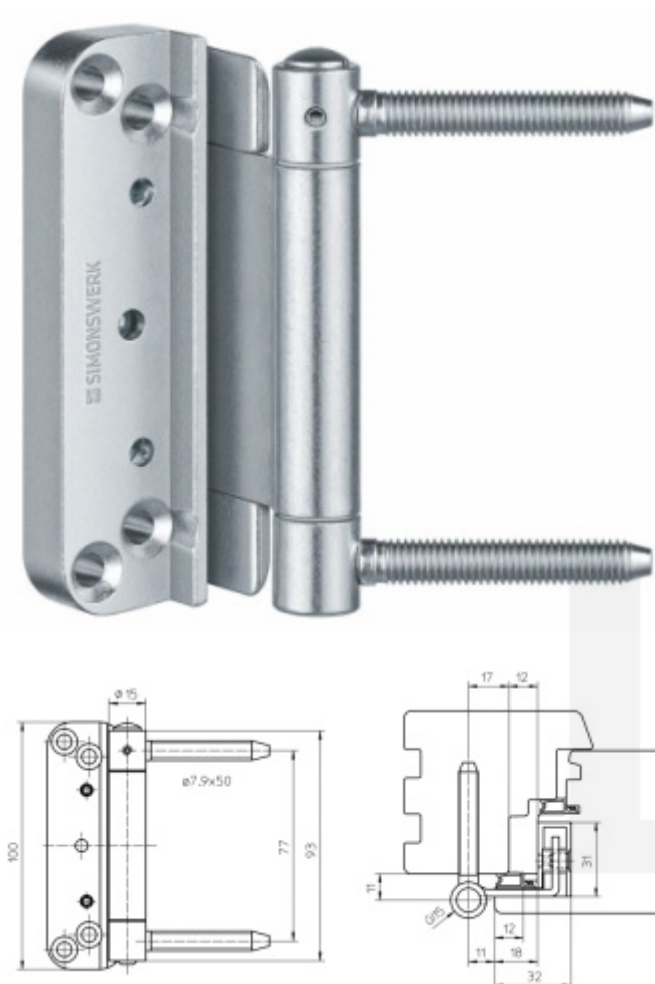

Produktový list

platný k 29. 4. 2026

luxusnikovani.cz
DELIVERED BY EFB

Simonswerk Baka Protect 2030 2D-15 FD MSTS

 SIMONSWERK

Závěs pro dřevěné dveře

Seřizování pantu ve 2D (strana +/- 3mm, přítlak +/- 3 mm)

Připraveno pro instalaci těsnění do falcu

Čep pantu je zajištěn proti vysazení

Nosnost do 80 kg

Baleno po 10 ks. Lze objednat i jiný počet, je však potřeba počítat s příplatkem za rozbalení.

Uvedená cena za 1 ks