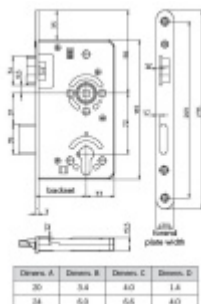

# Produktový list

platný k 18. 4. 2026

**luxusnikovani.cz**  
DELIVERED BY EFB

Dimenz A	Dimenz B	Dimenz C	Dimenz D
30	5,4	4,0	1,8
34	6,3	5,6	4,0

Čelo nerezové - šířka 20/24 x 235 mm

Provedení - PZ - pro cylindrickou vložku, WC - uzamykání 8 x 8 mm čtyřhran

Backset - 55

Rozteč - PZ = 72 mm WC = 78 mm

Ořech - 8 mm