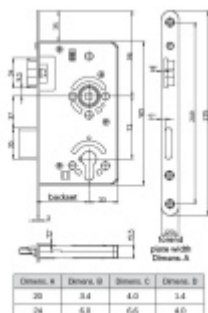

Produktový list

platný k 30. 4. 2026

luxusnikovani.cz
DELIVERED BY EFB