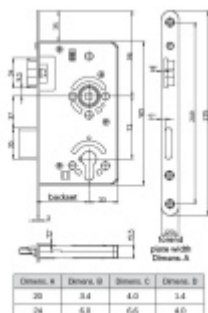

Produktový list

platný k 30. 4. 2026

luxusnikovani.cz
DELIVERED BY EFB

Dornmass A	Dornmass B	Backset C	Dornmass D
20	2,4	4,0	2,4
24	5,8	6,6	4,0

Objektový dveřní zámek SSF Serie 54, 4.třída Cylindrická vložka, Levé provedení

ID produktu: 7108

Zámek pro plně těžké objektové dveře umístěné v extrémně zatížených prostorech, střílka a závora vyosené, provedení pravé nebo levé

Třída 4 dle DIN 18 250-1 pro objektové dveře

Čelo nerezové - šířka 20x 235 mm

Provedení - PZ - pro cylindrickou vložku, WC - uzamykání 8 x 8 mm čtyřhran

Backset - 55

Rozteč - PZ = 72 mm WC = 78 mm

Ořech - 8 mm

Základní výbava zámku:

Ořech z pozinkované oceli s polyamidovým ložiskem

Střílka a závora z pozinku, termicky pevně spojené s vodícími prvky z polyamidu pro tlumení hluku v zámku a na střílce

Tělo zámku po celém obvodu uzavřené pozinkované

Na objednání lze zámek upravit takto:

Čelo zámku z ostrými rohy

Čelo zámku v povrchové úpravě stříbrná metalíza, bílá barva, mosaz leštěná

Čelo šířka 24 mm

Dornmass 60/65/70/80/100 mm