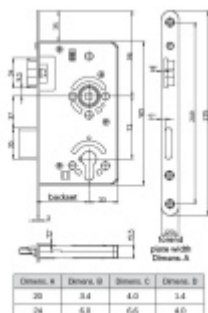

Produktový list

platný k 27. 4. 2026

luxusnikovani.cz
DELIVERED BY EFB

Dimenz A	Dimenz B	Dimenz C	Dimenz D
20	2,4	4,0	2,4
24	5,8	6,6	4,0

Objektový dveřní zámek SSF Serie 54, 4.třída Cylindrická vložka, Pravé provedení

ID produktu: 7109

Zámek pro plně těžké objektové dveře umístěné v extrémně zatížených prostorech, střílka a závora vyosené, provedení pravé nebo levé

Třída 4 dle DIN 18 250-1 pro objektové dveře

Čelo nerezové - šířka 20x 235 mm

Provedení - PZ - pro cylindrickou vložku, WC - uzamykání 8 x 8 mm čtyřhran

Backset - 55

Rozteč - PZ = 72 mm WC = 78 mm

Ořech - 8 mm

Základní výbava zámku:

Ořech z pozinkované oceli s polyamidovým ložiskem

Střílka a závora z pozinku, termicky pevně spojené s vodícími prvky z polyamidu pro tlumení hluku v zámku a na střílce

Tělo zámku po celém obvodu uzavřené pozinkované

Na objednání lze zámek upravit takto:

Čelo zámku z ostrými rohy

Čelo zámku v povrchové úpravě stříbrná metalíza, bílá barva, mosaz leštěná

Čelo šířka 24 mm

Dornmass 60/65/70/80/100 mm