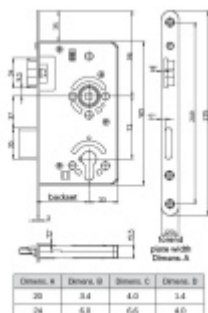

Produktový list

platný k 28. 4. 2026

luxusnikovani.cz
DELIVERED BY EFB

Dornmass A	Dornmass B	Backset C	Dornmass D
20	24	4,0	2,4
24	28	6,0	4,0