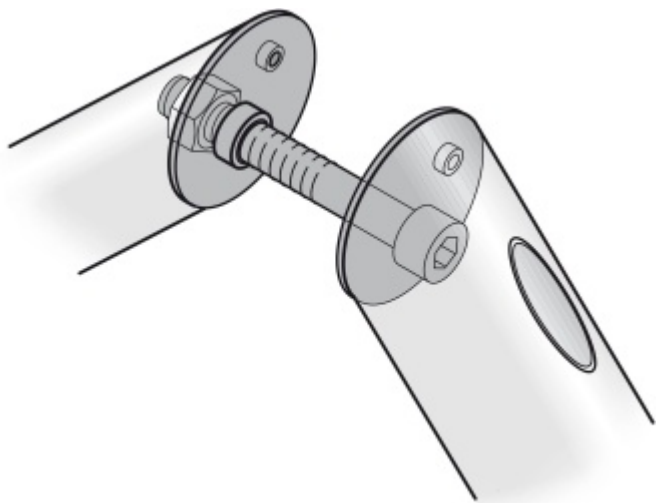

## Párové propojení madla 05 0582 M8

**FSB**

Sada obsahuje 2x závitovou tyč + 2x krytku v nerezí

Vhodné pro 2 kusy madel