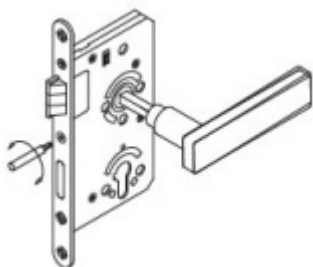

Vhodné pro kování se čtvercovými rozetami a ostrými hranami

Třída 5 dle DIN 18 250-1 pro objektové dveře

Tichá střílka

Čelo nerezové - šířka 20x 235 mm

Provedení - PZ - pro cylindrickou vložku, WC - uzamykání 8 x 8 mm čtyřhran

Backset - 55

Rozteč - PZ = 72 mm WC = 78 mm

Ořech - 8 mm

Základní výbava zámku:

Ořech z pozinkované oceli s polyamidovým ložiskem

Střílka a závora z pozinku, termicky pevně spojené s vodícími prvky z polyamidu pro tlumení hluku v zámku a na střílce

Tělo zámku po celém obvodu uzavřené pozinkované

Na objednání lze zámek upravit takto:

Čelo zámku z ostrými rohy

Čelo zámku v povrchové úpravě stříbrná metalíza, bílá barva, mosaz leštěná

Čelo šířka 24 mm

Dornmass 60/65/70/80/100 mm

Čtyřhran 9 mm / 10 mm

Pro více informací o speciálních úpravách zámků kontaktujte, prosím, naše obchodní oddělení.

Cylindrická vložka

[Objektový dveřní zámek SSF Serie 52 NV, stavitelný ořech, 5.třída](#)
[Cylindrická vložka, 65 mm, 24 mm](#)