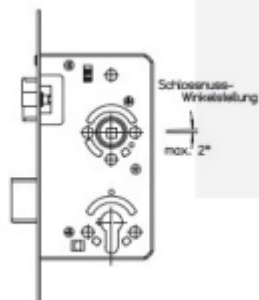

Vhodné pro kování se čtvercovými rozetami a ostrými hranami

Třída 5 dle DIN 18 250-1 pro objektové dveře

Tichá střílka

Čelo nerezové - šířka 20x 235 mm

Provedení - PZ - pro cylindrickou vložku, WC - uzamykání 8 x 8 mm čtyřhran

Backset - 55

Rozteč - PZ = 72 mm WC = 78 mm

Ořech - 8 mm

Základní výbava zámku:

Ořech z pozinkované oceli s polyamidovým ložiskem

Střílka a závora z pozinku, termicky pevně spojené s vodícími prvky z polyamidu pro tlumení hluku v zámku a na střílce

Tělo zámku po celém obvodu uzavřené pozinkované

Na objednání lze zámek upravit takto:

Čelo zámku z ostrými rohy

Čelo zámku v povrchové úpravě stříbrná metalíza, bílá barva, mosaz leštěná

Čelo šířka 24 mm

Dornmass 60/65/70/80/100 mm

Čtyřhran 9 mm / 10 mm

Pro více informací o speciálních úpravách zámků kontaktujte, prosím, naše obchodní oddělení.

Cylindrická vložka

[Objektový dveřní zámek SSF Serie 52 NV, stavitelný ořech, 5.třída](#)
[Cylindrická vložka, 65 mm, 24 mm](#)