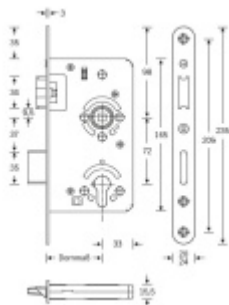

Vhodné pro kování se čtvercovými rozetami a ostrými hranami

Třída 5 dle DIN 18 250-1 pro objektové dveře

Tichá střílka

Čelo nerezové - šířka 20x 235 mm

Provedení - PZ - pro cylindrickou vložku, WC - uzamykání 8 x 8 mm čtyřhran

Backset - 55

Rozteč - PZ = 72 mm WC = 78 mm

Ořech - 8 mm

Základní výbava zámku:

Ořech z pozinkované oceli s polyamidovým ložiskem

Střílka a závora z pozinku, termicky pevně spojené s vodícími prvky z polyamidu pro tlumení hluku v zámku a na střílce

Tělo zámku po celém obvodu uzavřené pozinkované

Na objednání lze zámek upravit takto:

Čelo zámku z ostrými rohy

Čelo zámku v povrchové úpravě stříbrná metalíza, bílá barva, mosaz leštěná

Čelo šířka 24 mm

Dornmass 60/65/70/80/100 mm

Čtyřhran 9 mm / 10 mm

Pro více informací o speciálních úpravách zámků kontaktujte, prosím, naše obchodní oddělení.

Cylindrická vložka

[Objektový dveřní zámek SSF Serie 52 NV, stavitelný ořech, 5.třída](#)
[Cylindrická vložka, 65 mm, 24 mm](#)