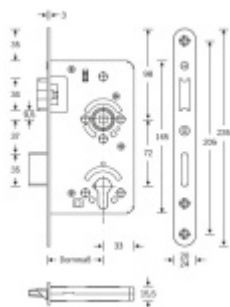

Objektový dveřní zámek SSF Serie 52 NV, stavitelný ořech, 5.třída

Zámek pro plně těžké objektové dveře umístěné v extrémně zatížených prostorech, střílka a závora vyosené, provedení pravolevé

Zámek má speciální funkci, kdy lze seřídit úhel ořechu o 2°.

Vhodné pro kování se čtvercovými rozetami a ostrými hranami

Třída 5 dle DIN 18 250-1 pro objektové dveře

Tichá střílka

Čelo nerezové - šířka 20x 235 mm

Provedení - PZ - pro cylindrickou vložku, WC - uzamykání 8 x 8 mm čtyřhran

Backset - 55

Rozteč - PZ = 72 mm WC = 78 mm

Ořech - 8 mm

Základní výbava zámku:

Ořech z pozinkované oceli s polyamidovým ložiskem

Střílka a závora z pozinku, termicky pevně spojené s vodícími prvky z polyamidu pro tlumení hluku v zámku a na střílce

Tělo zámku po celém obvodu uzavřené pozinkované

Na objednání lze zámek upravit takto:

Čelo zámku z ostrými rohy

Čelo zámku v povrchové úpravě stříbrná metalíza, bílá barva, mosaz leštěná

Čelo šířka 24 mm

Dornmass 60/65/70/80/100 mm

Čtyřhran 9 mm / 10 mm

Pro více informací o speciálních úpravách zámků kontaktujte, prosím, naše obchodní oddělení.