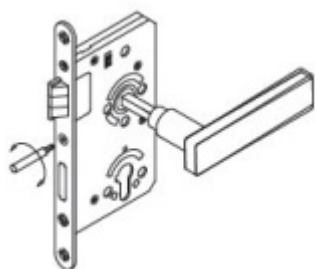

### Základní výbava zámku:

Ořech z pozinkované oceli s polyamidovým ložiskem

Střílka a závora z pozinku, termicky pevně spojené s vodícími prvky z polyamidu pro tlumení hluku v zámku a na střílce

Tělo zámku po celém obvodu uzavřené pozinkované

### Na objednání lze zámek upravit takto:

Čelo zámku z ostrými rohy

Čelo zámku v povrchové úpravě stříbrná metalíza, bílá barva, mosaz leštěná

Čelo šířka 24 mm

Dornmass 60/65/70/80/100 mm

Čtyřhran 9 mm / 10 mm

## Cylindrická vložka

[Objektový dveřní zámek SSF Serie 52 NV, stavitelný ořech, 5.třída](#)  
[Cylindrická vložka, 65 mm, 24 mm](#)

DETAIL

Termín bude prověřen u dodavatele **69,18 € bez DPH**  
83,71 € s DPH