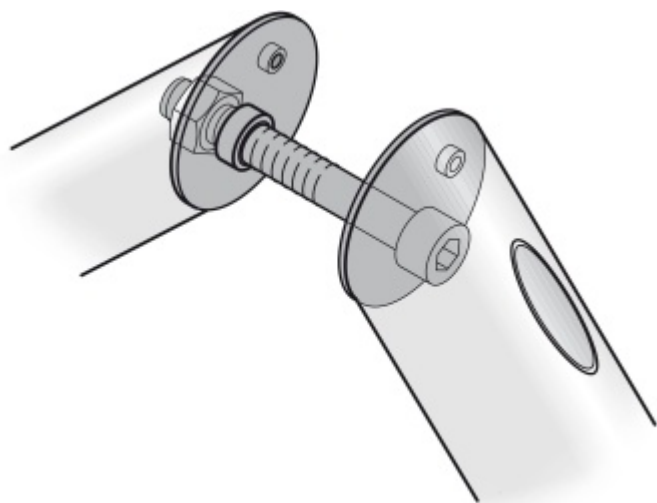

Produktový list

platný k 10. 6. 2026

luxusnikovani.cz
DELIVERED BY EFB

Párové propojení madla 05 0582 M8

FSB

Sada obsahuje 2x závitovou tyč + 2x krytku v nerezí

Vhodné pro 2 kusy madel

38-44 mm