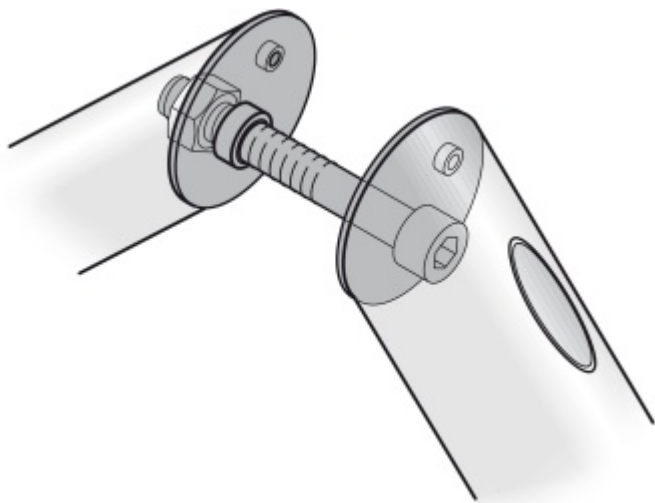

Produktový list

platný k 21. 4. 2026

luxusnikovani.cz
DELIVERED BY EFB

Párové propojení madla 05 0582 M8

FSB

Sada obsahuje 2x závitovou tyč + 2x krytku v nerezí

Vhodné pro 2 kusy madel

38-44 mm