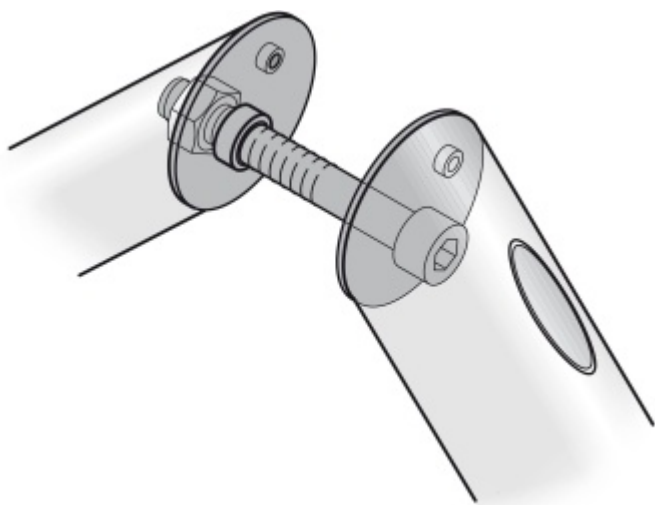

Produktový list

platný k 30. 4. 2026

luxusnikovani.cz
DELIVERED BY EFB

Párové propojení madla 05 0582 01008

M8 Skleněné dveře 8-10 mm

FSB

ID produktu: 713

Sada obsahuje 2x závitovou tyč + 2x krytku v nerezi

Vhodné pro 2 kusy madel

Vaše cena bez DPH

358 Kč

Vaše cena s DPH

433,18 Kč

[Zobrazit produkt](#)

PŘÍSLUŠENSTVÍ

**Dveřní madlo FSB 66 6635,
450 mm, nerez montáž skrze
dveře**