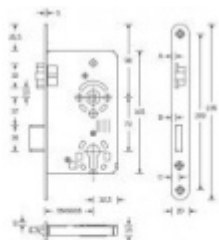

Třída 4 dle DIN 18 250-1 pro objektové dveře

Čelo nerezové - šířka 20x 235 mm

Tichá stělna

Provedení - PZ - pro cylindrickou vložku, WC - uzamykání 8 x 8 mm čtyřhran

Backset - 55

Rozteč - PZ = 72 mm WC = 78 mm

hloubka	A	B	C	D
18 mm	3,0	3,5	8,0	6,5
20 mm	3,4	3,9	8,5	7,0
24 mm	5,8	6,3	10,8	9,4

Cylindrická vložka

[Objektový dveřní zámek SSF Serie 24, 4.třída
Cylindrická vložka, Levá, 55 mm](#)

DETAIL

Termín bude prověřen u dodavatele