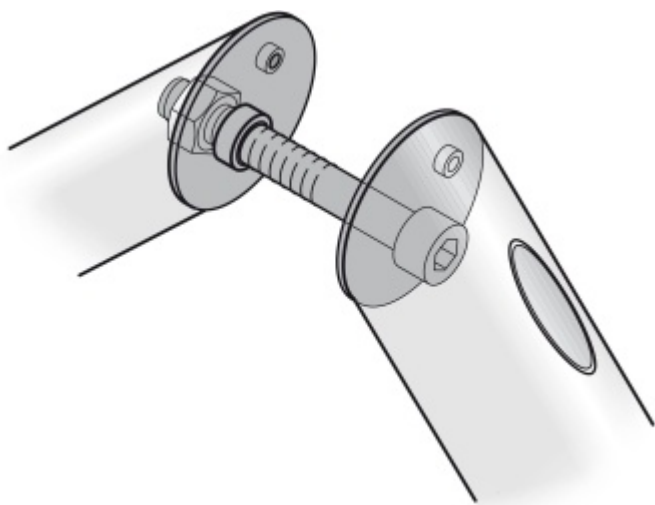

### Párové propojení madla 05 0582 01008

**M8 Skleněné dveře 8-10 mm**

**FSB**

ID produktu: 713

Sada obsahuje 2x závitovou tyč + 2x krytku v nerezí

Vhodné pro 2 kusy madel

**Vaše cena bez DPH**

**14,61 €**