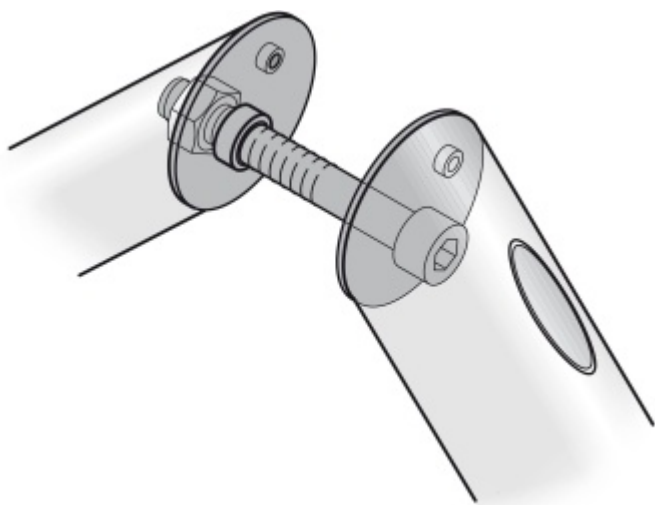

Produktový list

platný k 30. 4. 2026

luxusnikovani.cz
DELIVERED BY EFB

Párové propojení madla 05 0582 03038

M8 38-44 mm

FSB

ID produktu: 714

Sada obsahuje 2x závitovou tyč + 2x krytku v nerezí

Vhodné pro 2 kusy madel

Vaše cena bez DPH

358 Kč

Vaše cena s DPH

433,18 Kč

[Zobrazit produkt](#)

PŘÍSLUŠENSTVÍ

**Dvevní madlo FSB 66 6635,
450 mm, nerez montáž skrze
dveře**