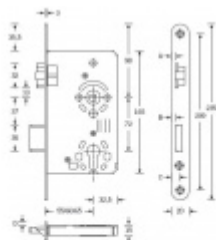

Provedení pro cylindrickou vložku

Čelo zámku: stříbrná metalíza

Rozměr čela zámku: 20x235 mm

Backset 55 mm

Rozteč 72 mm

Rozměr čtyřhranu 9 mm

Úpravy na objednání: šířka čela 18/24 mm, povrch čela - zlatá, bílá, stříbrná, mosaz, backset 60/65 mm

Skupinka	A	B	C	D
18 mm	3,0	2,5	8,0	0,5
20 mm	3,4	3,0	8,5	1,0
24 mm	5,8	6,3	10,8	3,4

55 mm

[Dveřní zámek SSF Serie FH 19, PZ, tichá střelka, požární, 3.třída 55 mm, Právě provedení](#)

DETAIL

více jak 10 ks