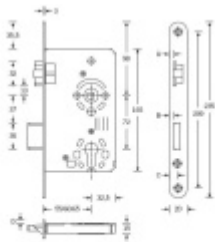

# Produktový list

platný k 3. 5. 2026

**luxusnikovani.cz**  
DELIVERED BY EFB

Skupinka	A	B	C	D
18 mm	3,0	2,5	8,0	0,5
20 mm	3,4	3,0	8,5	1,0
24 mm	5,8	6,3	10,8	3,4

## Dveřní zámek SSF Serie FH 19, PZ, tichá strelka, požární, 3.třída

Dveřní zámek pro interiérové dveře s tichou strelkou

Certifikováno dle DIN 18251-1, třída 3 - vhodné i pro objektové dveře

Provedení pro cylindrickou vložku

Čelo zámku: stříbrná metalíza

Rozměr čela zámku: 20x235 mm

Backset 55 mm

Rozteč 72 mm

Rozměr čtyřhranu 9 mm

Úpravy na objednání: šířka čela 18/24 mm, povrch čela - zlatá, bílá, stříbrná, mosaz, backset 60/65 mm