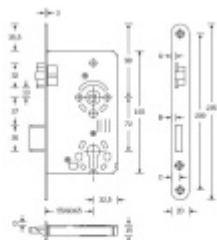

Čelo zámku: stříbrná metalíza

Rozměr čela zámku: 20x235 mm

Backset 55 mm

Rozteč 72 mm

Rozměr čtyřhranu 9 mm

Úpravy na objednání: šířka čela 18/24 mm, povrch čela - zlatá, bílá, stříbrná, mosaz, backset 60/65 mm

Skupinka	A	B	C	D
18 mm	3,0	2,5	8,0	0,5
20 mm	3,4	3,0	8,5	1,0
24 mm	5,8	6,3	10,8	3,4