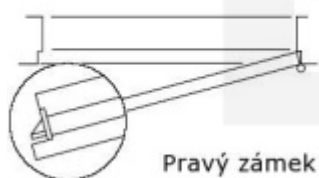

Pravý zámek