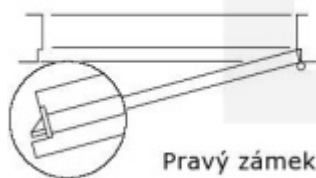

Pravý zámek