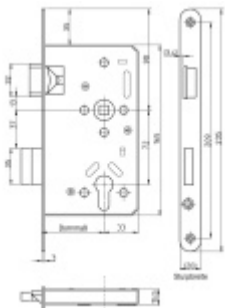

Pravý zámek