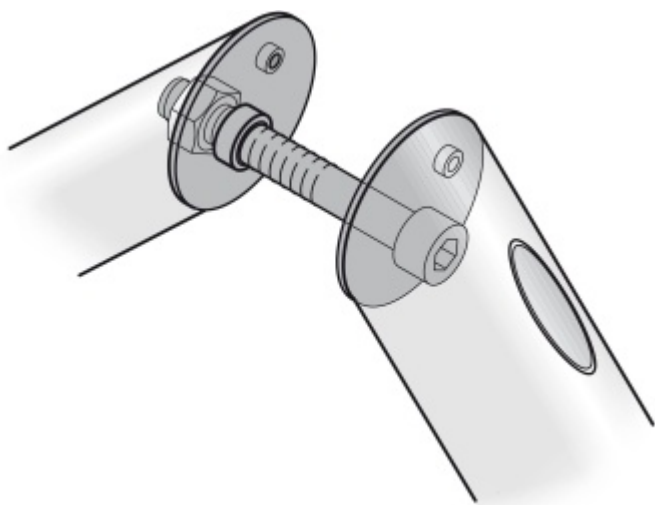

Produktový list

platný k 30. 4. 2026

luxusnikovani.cz
DELIVERED BY EFB

Párové propojení madla 05 0582 03038

M8 38-44 mm

FSB

ID produktu: 714

Sada obsahuje 2x závitovou tyč + 2x krytku v nerezí

Vhodné pro 2 kusy madel

Vaše cena bez DPH

14,61 €

Vaše cena s DPH

17,68 €

Zobrazit produkt

PŘÍSLUŠENSTVÍ

**Dveřní madlo FSB 66 6635,
450 mm, nerez montáž skrze
dveře**