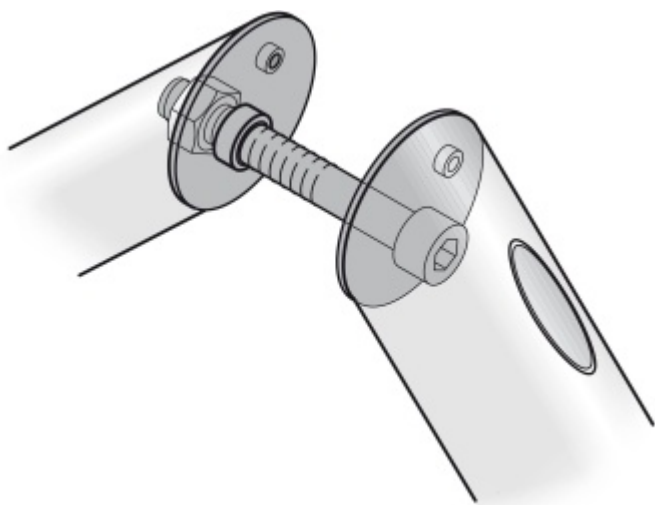

Produktový list

platný k 29. 4. 2026

luxusnikovani.cz
DELIVERED BY EFB

Párové propojení madla 05 0582 03045

M8 45-49 mm

FSB

ID produktu: 715

Sada obsahuje 2x závitovou tyč + 2x krytku v nerezí

Vhodné pro 2 kusy madel

Vaše cena bez DPH

358 Kč

Vaše cena s DPH

433,18 Kč

[Zobrazit produkt](#)

PŘÍSLUŠENSTVÍ

**Dveřní madlo FSB 66 6635,
450 mm, nerez montáž skrze
dveře**