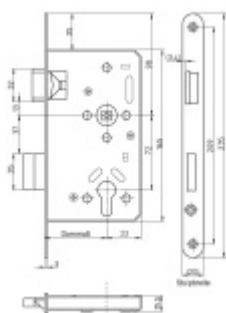

Pravý zámek