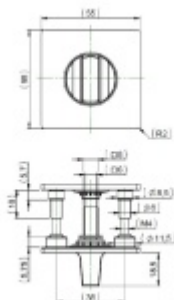

Produktový list

platný k 26. 4. 2026

luxusnikovani.cz
DELIVERED BY EFB

Zapuštěná rozeta zámková FSB 17

1734 00154 Nerez kartáčovaná, WC
uzamykání, čtyřhran 6 mm

FSB

ID produktu: 7157

Materiál: Kartáčovaný nerez

Montáž je možná pouze pro dveře s tloušťkou 38 - 67 mm.

Uvedená cena je za pár rozet včetně spojovacího materiálu.

Vaše cena bez DPH

0 Kč

Vaše cena s DPH

0 Kč

Zobrazit produkt