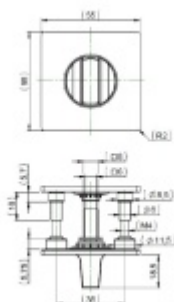

Produktový list

platný k 27. 4. 2026

luxusnikovani.cz
DELIVERED BY EFB

Zapuštěná rozeta zámková FSB 17 1734 00154 Bronz masivní s patinou, WC uzamykání, čtyřhran 6 mm

FSB

ID produktu: 7159

Materiál: Kartáčovaný nerez

Montáž je možná pouze pro dveře s tloušťkou 38 - 67 mm.

Uvedená cena je za pár rozet včetně spojovacího materiálu.

Vaše cena bez DPH

5 368 Kč

Vaše cena s DPH

6 495,28 Kč

Zobrazit produkt