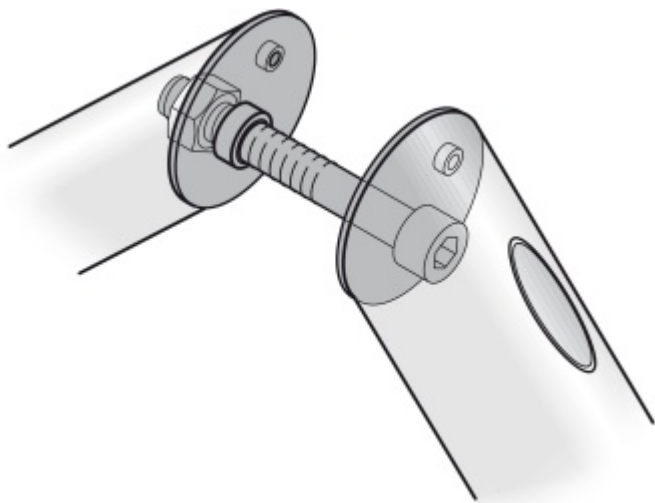

Produktový list

platný k 29. 4. 2026

luxusnikovani.cz
DELIVERED BY EFB

Párové propojení madla 05 0582 03045

M8 45-49 mm

FSB

ID produktu: 715

Sada obsahuje 2x závitovou tyč + 2x krytku v nerezí

Vhodné pro 2 kusy madel

Vaše cena bez DPH

14,61 €

Vaše cena s DPH

17,68 €

Zobrazit produkt

PŘÍSLUŠENSTVÍ

**Dveřní madlo FSB 66 6635,
450 mm, nerez montáž skrze
dveře**