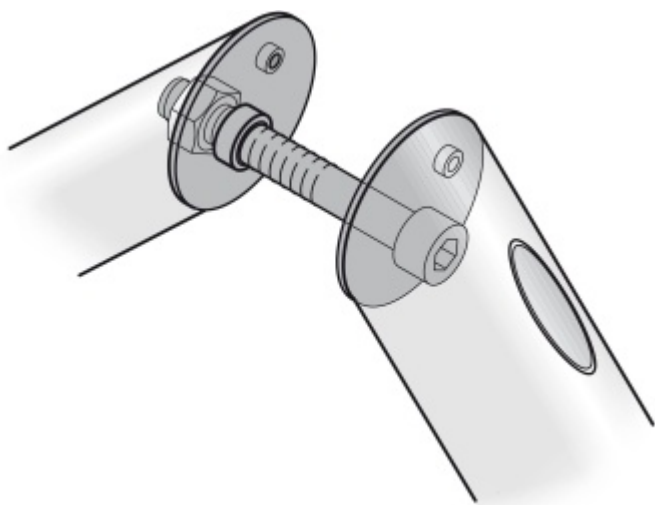

Produktový list

platný k 30. 4. 2026

luxusnikovani.cz
DELIVERED BY EFB

Párové propojení madla 05 0582 03050

M8 50-54 mm

FSB

ID produktu: 716

Sada obsahuje 2x závitovou tyč + 2x krytku v nerezí

Vhodné pro 2 kusy madel

Vaše cena bez DPH

358 Kč

Vaše cena s DPH

433,18 Kč

[Zobrazit produkt](#)

PŘÍSLUŠENSTVÍ

**Dveřní madlo FSB 66 6635,
450 mm, nerez montáž skrze
dveře**