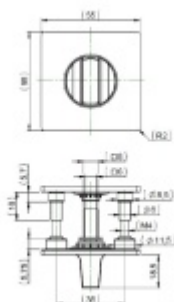

Vaše cena bez DPH

0 Kč

Vaše cena s DPH

0 Kč

Zobrazit produkt