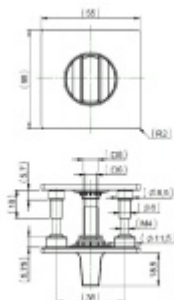

Produktový list

platný k 10. 1. 2026

luxusnikovani.cz
DELIVERED BY EFB

Zapuštěná rozeta zámková FSB 17 1734 00154 Bronz masivní s patinou, WC uzamykání, čtyřhran 8 mm

FSB

ID produktu: 7160

Materiál: Kartáčovaný nerez

Montáž je možná pouze pro dveře s tloušťkou 38 - 67 mm.

Uvedená cena je za pár rozet včetně spojovacího materiálu.

Vaše cena bez DPH

0 €

Vaše cena s DPH

0 €

Zobrazit produkt