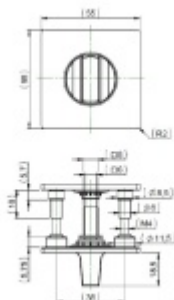

Vaše cena bez DPH

0 €

Vaše cena s DPH

0 €

Zobrazit produkt