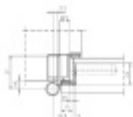

Simonswerk Variant VX 7939/160 Planum Leštěná mosaz (030)

SIMONSWERK

ID produktu: 7167

Závěs pro falcové dveře v objektovém provedení s vysokým zatížením

Odolný proti ohni a kouři

Seřizovatelný ve třech dimenzích

Provedení pravolevé

Šířka čepu pantu pouze 15 mm

Nosnost páru pantů: 160 kg

Nutné přikoupit odpovídající kapsu do zárubně.

Baleno po 2 ks. Lze objednat i jiný počet, je však potřeba počítat s příplatkem za rozbalení.

Uvedená cena za 1 ks

Povrch matný chrom