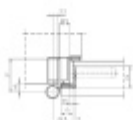

Simonswerk Variant VX 7939/160 Planum Leštěná mosaz (030)

SIMONSWERK

ID produktu: 7167

Závěs pro falcové dveře v objektovém provedení s vysokým zatížením

Odolný proti ohni a kouři

Seřizovatelný ve třech dimenzích

Provedení pravolevé

Šířka čepu pantu pouze 15 mm

Nosnost páru pantů: 160 kg

Nutné přikoupit odpovídající kapsu do zárubně.

Baleno po 2 ks. Lze objednat i jiný počet, je však potřeba počítat s příplatkem za rozbalení.

Uvedená cena za 1 ks

Povrch matný chrom