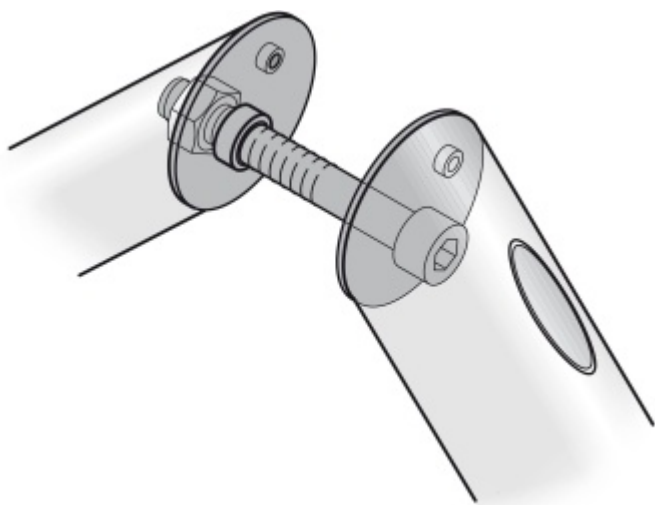

Produktový list

platný k 30. 4. 2026

luxusnikovani.cz
DELIVERED BY EFB

Párové propojení madla 05 0582 03050

M8 50-54 mm

FSB

ID produktu: 716

Sada obsahuje 2x závitovou tyč + 2x krytku v nerezí

Vhodné pro 2 kusy madel

Vaše cena bez DPH

14,61 €

Vaše cena s DPH

17,68 €

[Zobrazit produkt](#)

PŘÍSLUŠENSTVÍ

**Dveřní madlo FSB 66 6635,
450 mm, nerez montáž skrze
dveře**