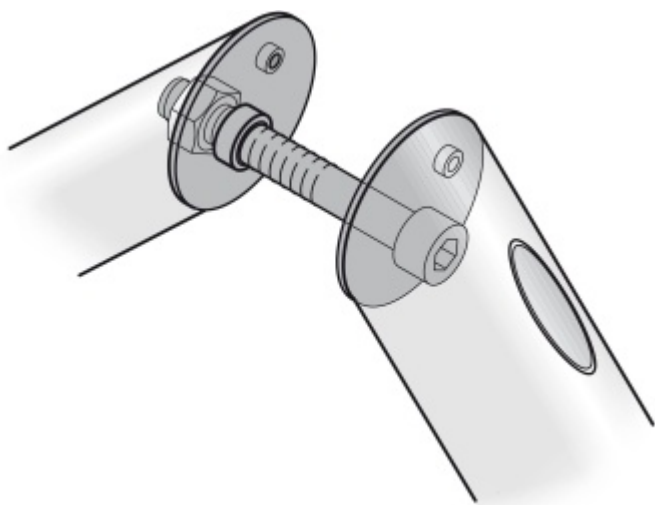

Produktový list

platný k 1. 5. 2026

luxusnikovani.cz
DELIVERED BY EFB

Párové propojení madla 05 0582 03055

M8 55-59 mm

FSB

ID produktu: 717

Sada obsahuje 2x závitovou tyč + 2x krytku v nerezí

Vhodné pro 2 kusy madel

Vaše cena bez DPH

358 Kč

Vaše cena s DPH

433,18 Kč

[Zobrazit produkt](#)

PŘÍSLUŠENSTVÍ

**Dveřní madlo FSB 66 6635,
450 mm, nerez montáž skrze
dveře**